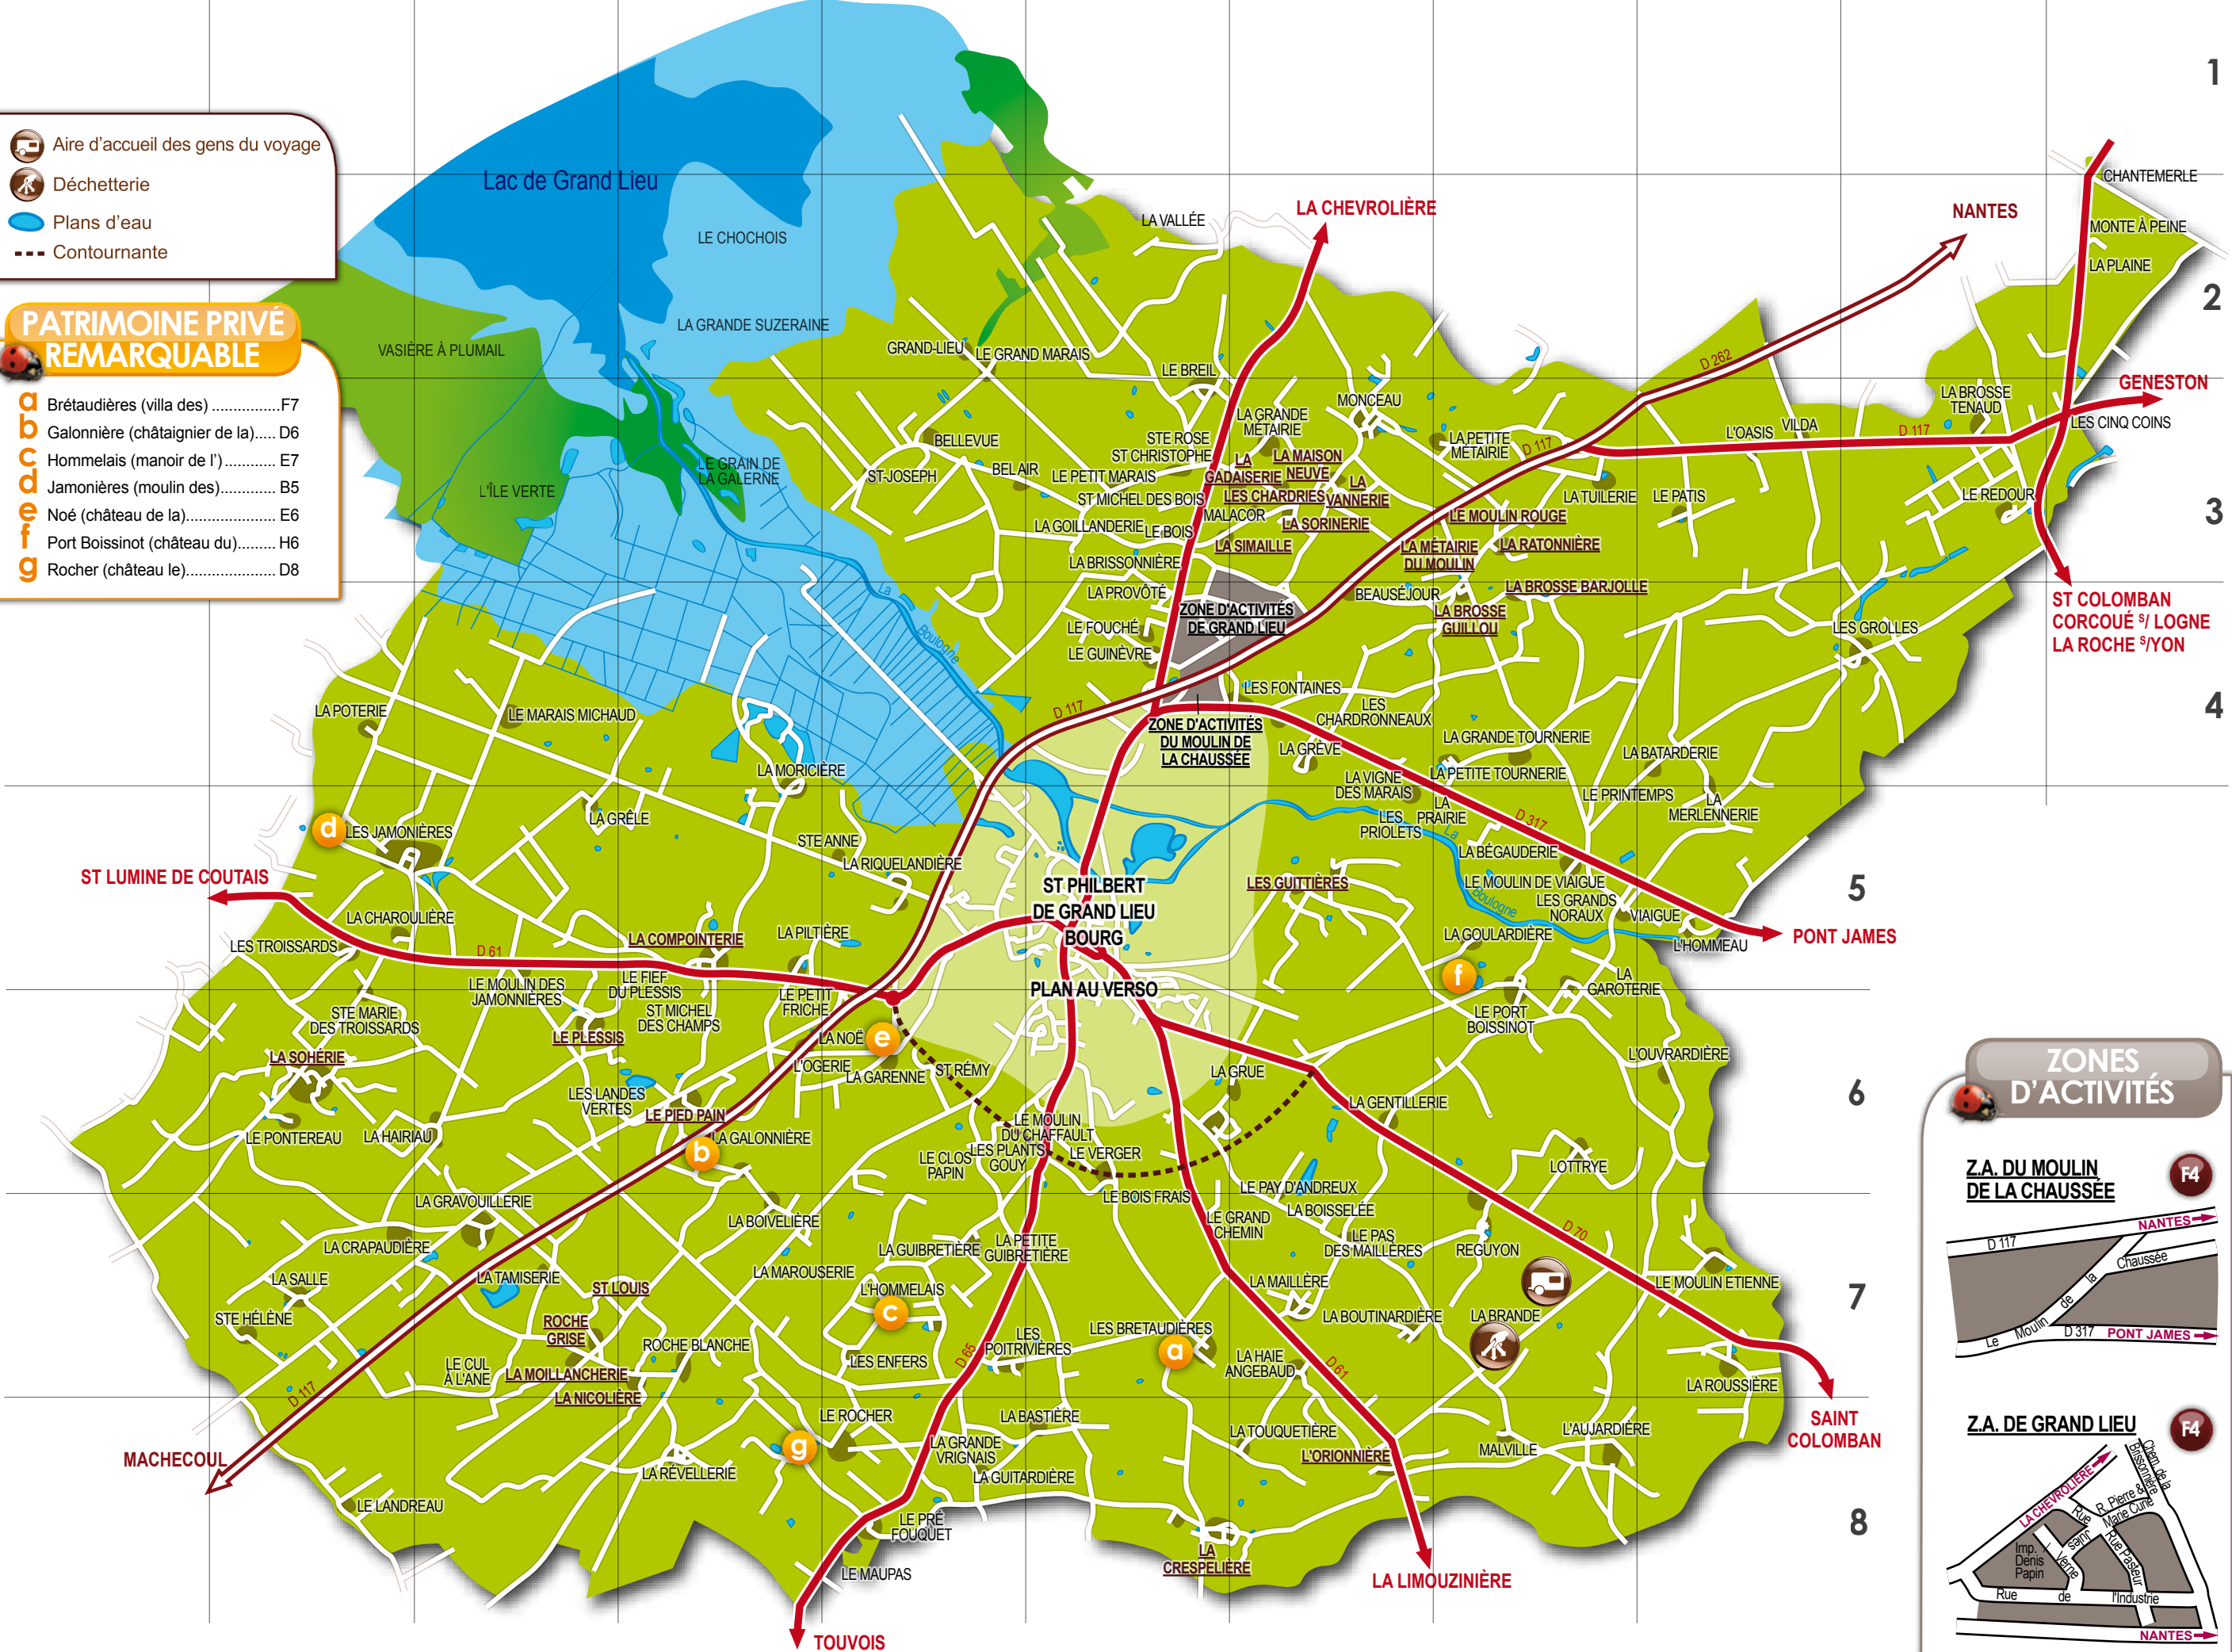

A B C D E F G H I J K

VILLAGES ET HAMEAUX

- Aire d'accueil des gens du voyage
- Déchetterie
- Plans d'eau
- Contournante

PATRIMOINE PRIVÉ REMARQUABLE

- Brétaudières (villa des) F7
- Galonnière (château de la) D6
- Hommelais (manoir de l') E7
- Jamonières (moulin des) B5
- Noé (château de la) E6
- Port Boissinot (château du) H6
- Rocher (château le) D8

ZONES D'ACTIVITÉS

Z.A. DU MOULIN DE LA CHAUSSEE (F4)

Z.A. DE GRAND LIEU (F4)

VILLAGES

LA SIMAILLE, LA SORINERIE, LA GADAISSERIE, LA MAISON NEUVE, LA VANNERIE, LES CHARDRIES (G3)

LA COMPOINTERIE (D5)

LE PIED PAIN (D6)

LA CRESPELIÈRE (F8)

LE PLESSIS (C6)

LA SOHÉRIE (B6)

L'ORIONIÈRE (G8)

LA NICOLIÈRE, LA MOILLANCHERIE, ROCHE GRISE ET SAINT LOUIS (C7)

LES GUITIÈRES (G5)

LE MOULIN ROUGE, LA MÉTairie DU MOULIN, LA BRASSE BARJOLLE (H3)